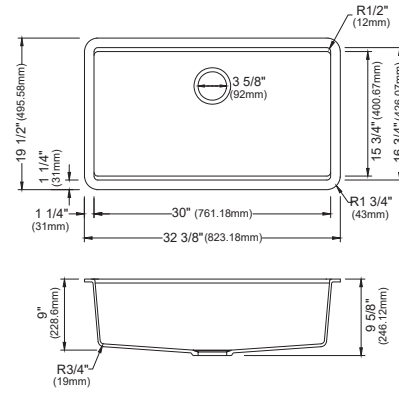

WH GR CN BR BI BL