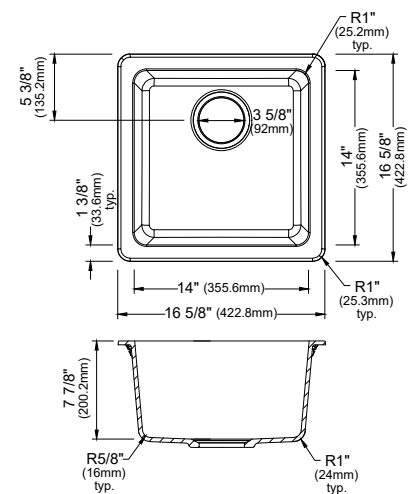

MODEL: QU-712

- WH
- GR
- CN
- BR
- BI
- BL