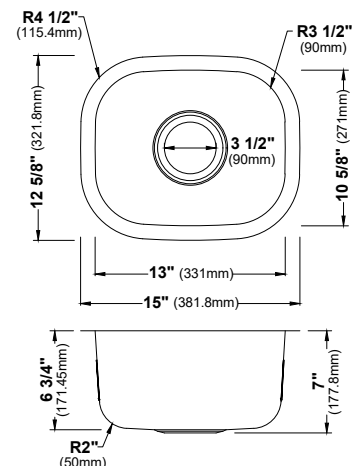

MODEL: PRU39
Stainless Steel Undermount Single Bowl Bar Sink

	PRU31	PRU32	PRU33R	PRU33L
SIZE	32 1/4" x 18 1/2" x 9"	32" x 18 1/2" x 9"	31 1/2" x 20 1/2" x 9"	31 1/2" x 20 1/2" x 9"
MATERIAL	T304 18G Stainless Steel	T304 18G Stainless Steel	T304 18G Stainless Steel	T304 18G Stainless Steel
INSTALL TYPE	Undermount	Undermount	Undermount	Undermount
CONFIGURATION	Double Bowl	Double Bowl	Large/Small Bowl	Small/Large Bowl
MIN. CABINET SIZE	36"	36"	36"	36"
OPTIONAL GRIDS	GR-3102	GR-3108	GR-3103, GR-3104	GR-3103, GR-3104
OPTIONAL DRAINS	L-1, L-2, L-2DF	L-1, L-2, L-2DF	L-1, L-2, L-2DF	L-1, L-2, L-2DF