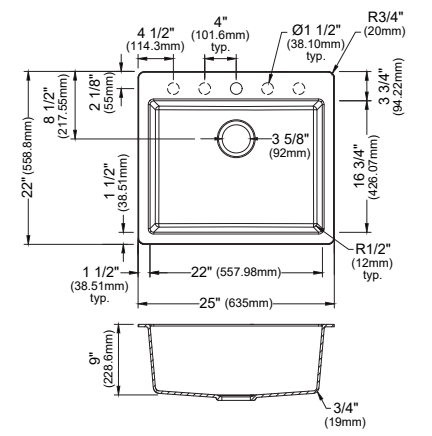

QT-610	QT-670	QT-710	QT-711	QT-712
SIZE	33" x 22" x 8 7/8"	33" x 22" x 9"	33" x 22" x 9"	33" x 22" x 9"	33" x 22" x 9"
MATERIAL	Quartz Composite	Quartz Composite	Quartz Composite	Quartz Composite	Quartz Composite
INSTALL TYPE	Top Mount	Top Mount	Top Mount	Top Mount	Top Mount
CONFIGURATION	Large/Small Bowl	Single Bowl	Double Bowl	Large/Small Bowl	Single Bowl
MIN. CABINET SIZE	33"	33"	33"	33"	33"
FAUCET HOLES	5	5	5	5	5
OPTIONAL GRIDS	GR-6010, GR-6011	GR-6012	GR-6005, GR-6006	GR-6007, GR-6008	GR-6009
OPTIONAL DRAINS	QBS, QDF, L-1, L-2, L-2DF	QBS, QDF, L-1, L-2, L-2DF	QBS, QDF, L-1, L-2, L-2DF	QBS, QDF, L-1, L-2, L-2DF	QBS, QDF, L-1, L-2, L-2DF

	QT-810	QT-811	QT-812	QT-820	QT-825
SIZE	33" x 22" x 9"	33" x 22" x 9"	33" x 22" x 9"	25" x 22" x 9"	15 3/4" x 19 5/8" x 7 7/8"
MATERIAL	Quartz Composite	Quartz Composite	Quartz Composite	Quartz Composite	Quartz Composite
INSTALL TYPE	Top Mount	Top Mount	Top Mount	Top Mount	Top Mount
CONFIGURATION	Double Bowl	Large/Small Bowl	Single Bowl	Single Bowl	Bar Bowl
MIN. CABINET SIZE	33"	33"	33"	27"	18"
FAUCET HOLES	5	3	5	5	3
OPTIONAL GRIDS	GR-6014	GR-6015, GR-6016	GR-6021	GR-6022	N/A
OPTIONAL DRAINS	QBS, QDF, L-1, L-2, L-2DF	QBS, QDF, L-1, L-2, L-2DF	QBS, QDF, L-1, L-2, L-2DF	QBS, QDF, L-1, L-2, L-2DF	QBS, QDF, L-1, L-2, L-2DF