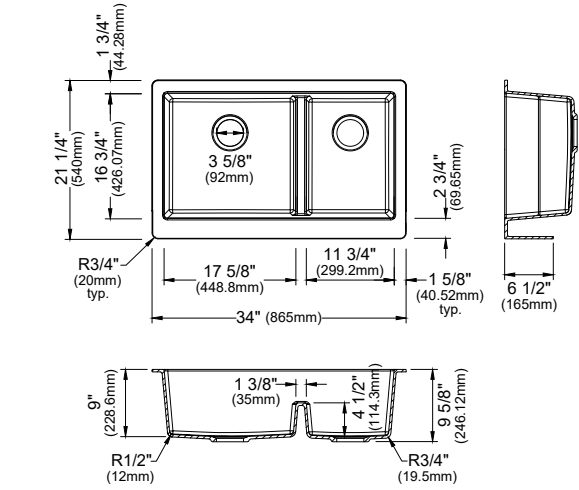

- WH GR CN BR BI BL