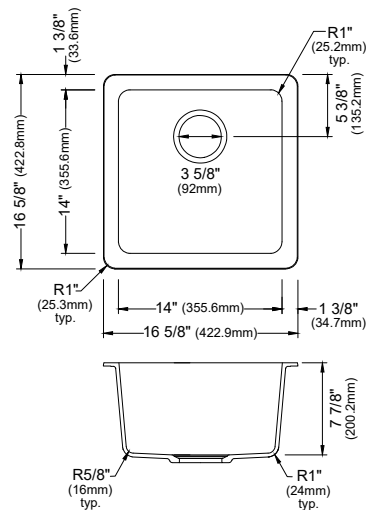

MODEL: Q-306

WH GR CN BR BS BL OR YE PR BU GN RD