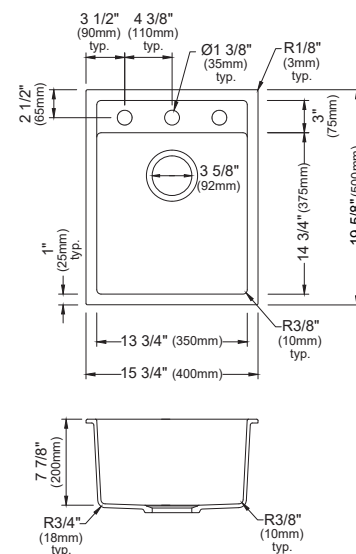

MODEL: QT-712

WH GR CN BR BI BL