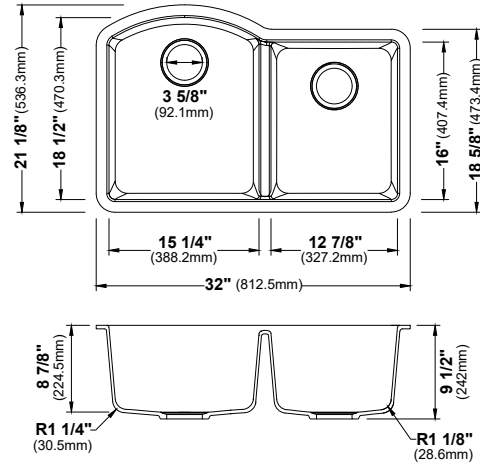

MODEL: QU-710

- WH
- GR
- CN
- BR
- BI
- BL

Quartz Double Bowl Kitchen Sink