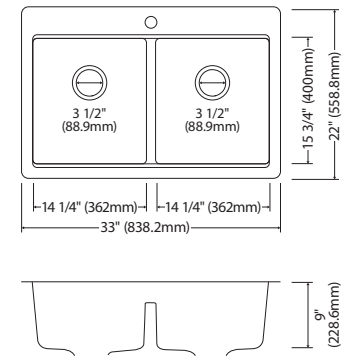

WH GR CN BR BI BL