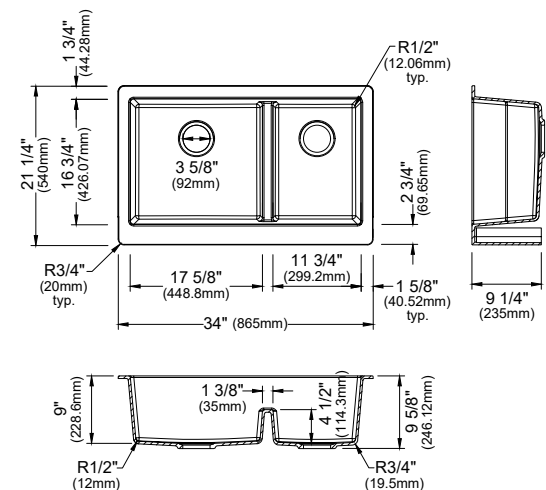

MODEL: QAR-760